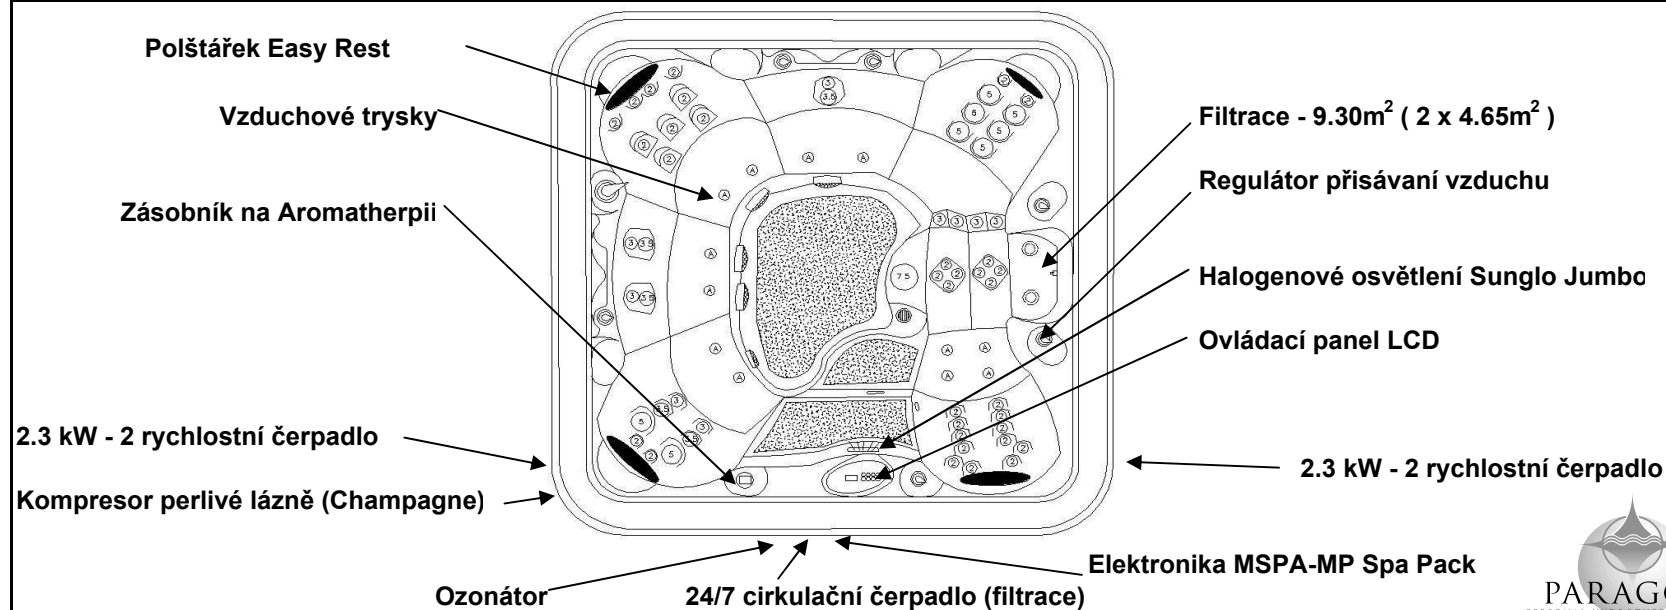

Essence PHS250

Rozměry: 229 x 229 x 97 cm

Počet míst: 3 osoby

Objem: 1610 litrů

Hmotnost: **Suchý:** 386 kg **S vodou:** 1992 kg

Konstrukce: "Permaloc" okraj
"Permaloc" RotNot tlakový výlisek podstavné vany
"Permaloc" RotNot vertikální podpěry

Topení: 3 kW vysoce výkonné, energeticky úsporné

Úprava vody: Cirkulace s filtrací pevných částic / ozonátor

Vypouštění: Spodní vypouštění - ventil procházející bočně v soklu

Izolace: Dvojitá "Permaloc" True-Blue