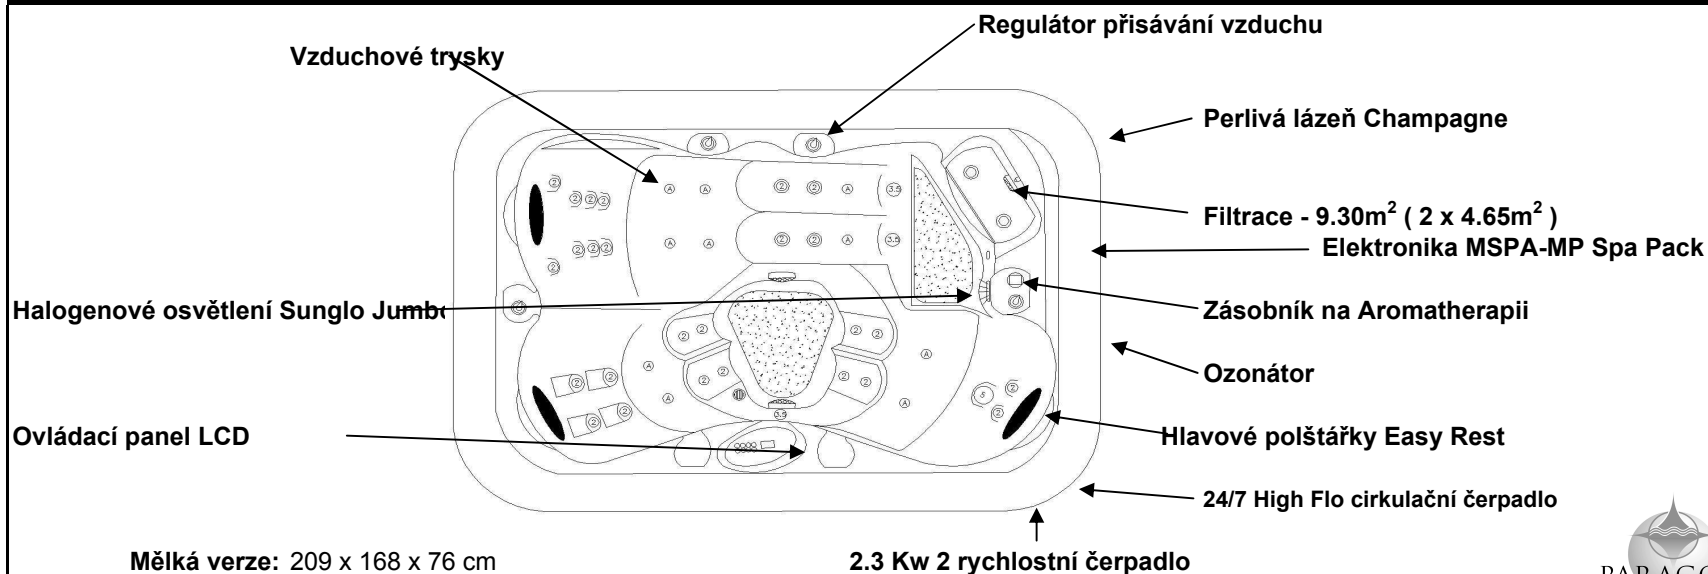

Jewel PHS150

Mělká verze: 209 x 168 x 76 cm
Hluboká verze: 209 x 168 x 96 cm

Počet míst: 3 osoby
Druh: Single Accu-point Massage Lounger
Objem: 1078 Litrů
Hmotnost: **Suchý:** 291 kg **S vodou:** 1335 kg
Konstrukce: "Permaloc" okraj
 "Permaloc! RotNot tlakový výlisek podstavné vany
 "Permaloc" RotNot vertikální podpěry
Topení: 3 Kw vysoce výkonné, energeticky úsporné
Úprava vody: Cirkulace
Vypouštění: Spodní vypouštění

Izolace: Permaloc True-Blue Double Up
Obložení: Permaloc věčné dřevo
 (červené dřevo, šedé, dub nebo ořech)
Kryt: Izolační kryt (šedý nebo hnědý)
Doplňky: Perlivá lázeň Champagne
 Nerez úprava Touch of Elegance
 Odvzdušňovací systém

Volitelné: LED osvětlení

Hluboká verze: 29 Terapeutických trysek

Mělká verze: 25 Terapeutických trysek

<u>Krk/ramena</u>	<u>Horní/střední záda</u>	<u>Bedra (nižší záda)</u>	<u>Lýtka</u>	<u>Chodidla</u>	<u>Lehátko - chodidla</u>	<u>Ruce</u>
4 Trsová směrová	8 Trsová směrová	2 Trsová směrová 1 Power centrální	12/8 Trsová směrová		2 Poly M/M	