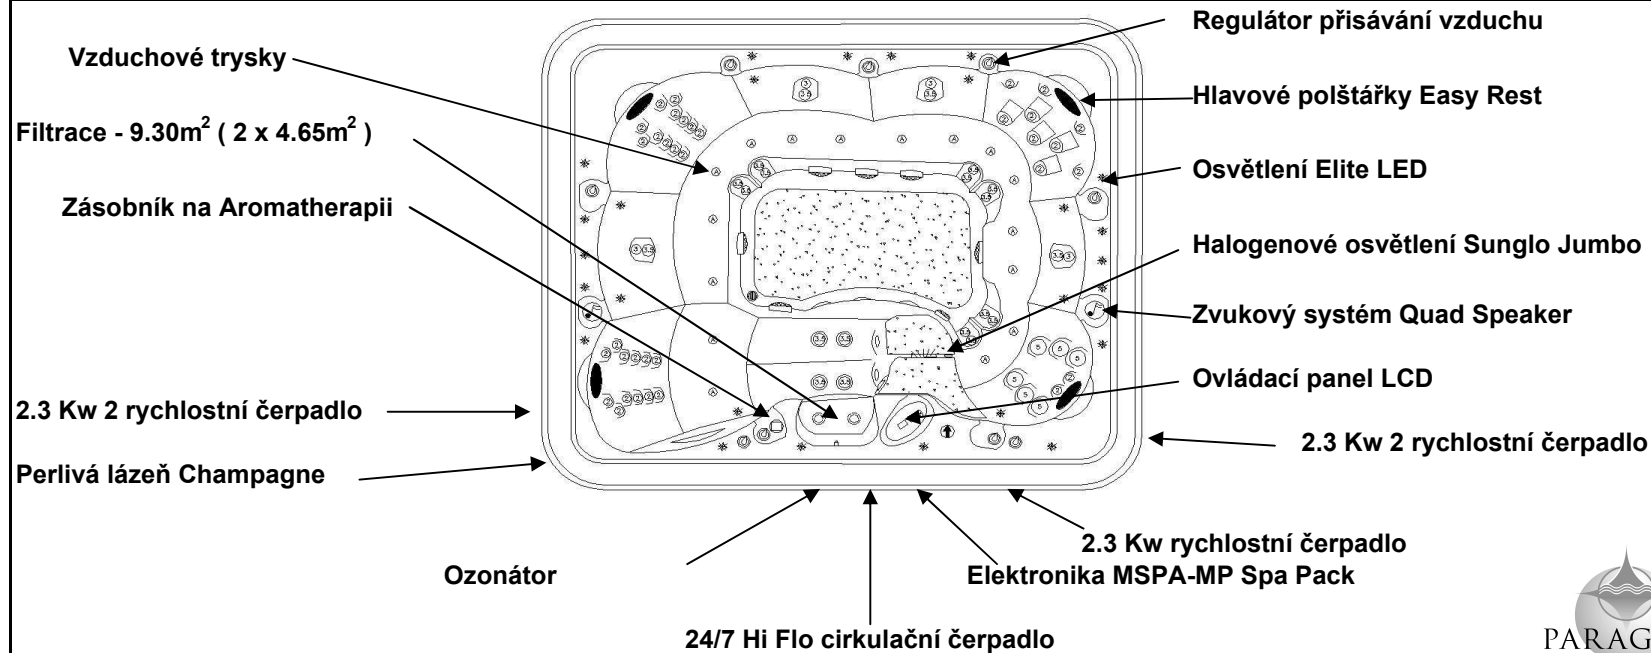

**Volitelné:** LED osvětlení

### 70 Terapeutických trysek

<u>Krk/ramena</u>	<u>Horní/střední záda</u>	<u>Bedra (nižší záda)</u>	<u>Lýtka</u>	<u>Chodidla</u>	<u>Lehátko - chodidla</u>	<u>Ruce</u>
14 Trsová směrová	14 Trsová směrová	7 Trsová směrová	16 Poly M/M	3 Power M/M	2 Poly M/M	
	2 Mini centrální	2 Poly centrální				
	2 Mini M/M	2 Poly M/M				
	2 Power řídicí	2 Power masáž				
	2 Power centrální					

## Medallion PHS350 Elite

**Rozměry:** 280 x 229 x 97 cm

**Počet míst:** 8 osob

**Druh:** Vícevrstvé sedátko

Spinal Touch Massage Lounger

**Objem:** 1972 Litrů

**Hmotnost:** Suchý: 502 kg S vodou: 2400 kg

**Konstrukce:** "Permaloc" okraj