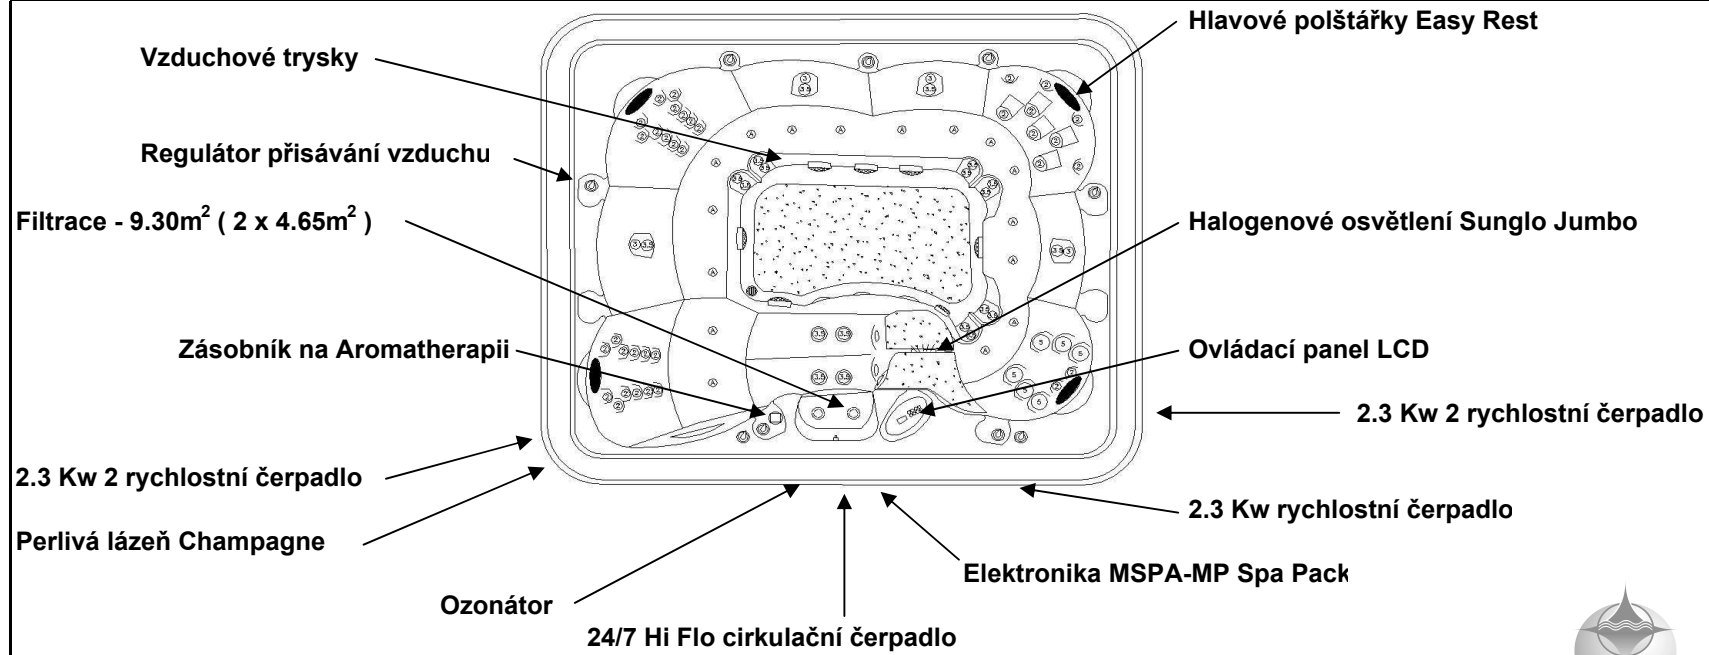

## Medallion PHS350

**Roméry:** 280 x 229 x 97 cm

**Počet míst:** 8 osob

**Druh:** Vícevrstvé sedátko  
Spinal Touch Massage Lounger

**Objem:** 1972 Litrů

**Hmotnost:** **Suchý:** 494 kg **S vodou:** 2392 kg

**Konstrukce:** "Permaloc" okraj  
"Permaloc" RotNot tlakový výlisek podstavné var  
"Permaloc" RotNot vertikální podpěry

**Topení:** 3 Kw vysoce výkonné, energeticky úsporné

**Úprava vody:** Cirkulace

**Vypouštění:** Spodní vypouštění

## Medallion PHS350 Elite

**Rozměry:** 280 x 229 x 97 cm

**Počet míst:** 8 osob

**Druh:** Vícevrstvé sedátko

Spinal Touch Massage Lounger

**Objem:** 1972 Litrů

**Hmotnost:** Suchý: 502 kg S vodou: 2400 kg

**Konstrukce:** "Permaloc" okraj